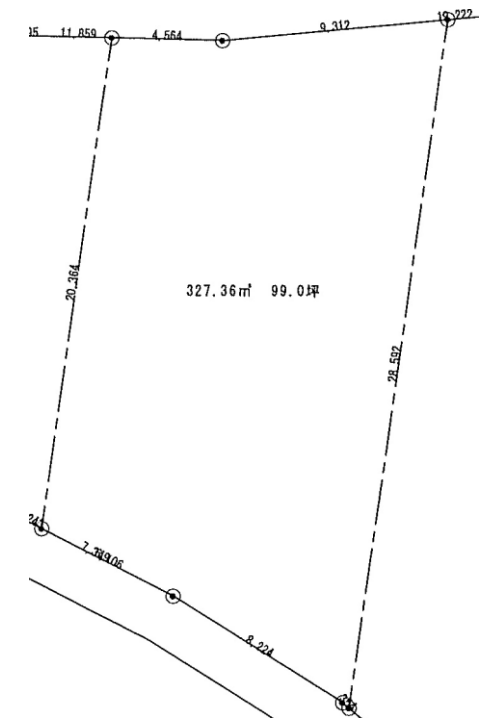

間取り図

物件No.

国土交通大臣指定

財団法人 東日本不動産流通機構